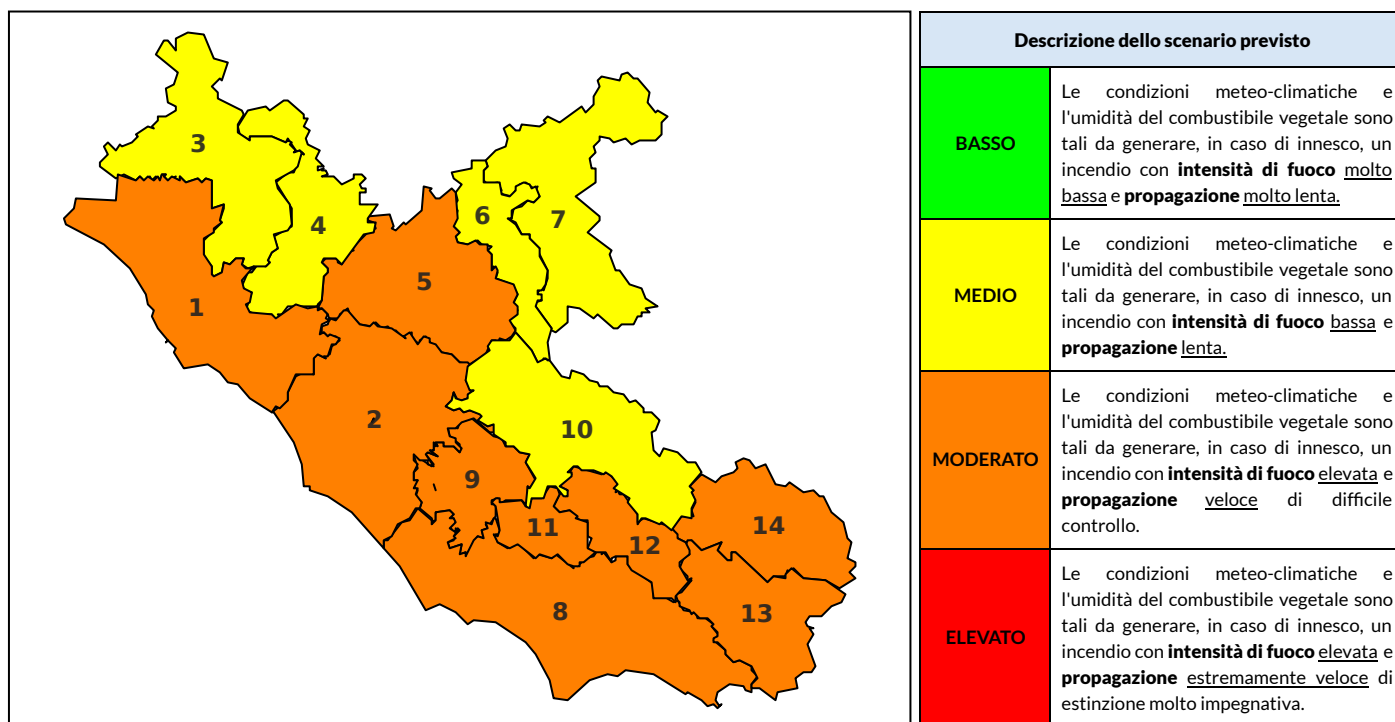

BOLLETTINO DI PERICOLOSITA' DA INCENDI BOSCHIVI

Previsioni per oggi 27-8-2024

Livello di pericolosità da incendio boschivo per Zona di Allerta AIB

Bollettino emesso nel periodo della campagna AIB Lazio sulla base del modello previsionale RISICOLazio, sviluppato in collaborazione con Fondazione CIMA, che fornisce un supporto per la valutazione della Pericolosità da incendio boschivo aggregata sulle Zone di Allerta AIB, approvate come parte integrante del Piano AIB Lazio 2020-2022 con DGR n° 270 del 15/05/2020. Il dettaglio della distribuzione dei Comuni nelle Zone AIB è consultabile al link https://protezionecivile.regione.lazio.it/zone_allerta_aib_comuni/. Le Norme Comportamentali per la popolazione sono consultabili al link https://protezionecivile.regione.lazio.it/norme_comportamentali_aib/.

Zona AIB	1	2	3	4	5	6	7	8	9	10	11	12	13	14
Livello Pericolosità	MODERATO	MODERATO	MEDIO	MEDIO	MODERATO	MEDIO	MEDIO	MODERATO	MODERATO	MEDIO	MODERATO	MODERATO	MODERATO	MODERATO

NOTE

BOLLETTINO DI PERICOLOSITA' DA INCENDI BOSCHIVI

Previsioni per domani 28-8-2024

Livello di pericolosità da incendio boschivo per Zona di Allerta AIB

Bollettino emesso nel periodo della campagna AIB Lazio sulla base del modello previsionale RISICOLazio, sviluppato in collaborazione con Fondazione CIMA, che fornisce un supporto per la valutazione della Pericolosità da incendio boschivo aggregata sulle Zone di Allerta AIB, approvate come parte integrante del Piano AIB Lazio 2020-2022 con DGR n° 270 del 15/05/2020. Il dettaglio della distribuzione dei Comuni nelle Zone AIB è consultabile al link https://protezionecivile.regione.lazio.it/zone_allerta_aib_comuni/. Le Norme Comportamentali per la popolazione sono consultabili al link https://protezionecivile.regione.lazio.it/norme_comportamentali_aib/.

Zona AIB	1	2	3	4	5	6	7	8	9	10	11	12	13	14
Livello Pericolosità	MODERATO	MODERATO	MEDIO	MEDIO	MODERATO	MEDIO	MEDIO	MODERATO	MODERATO	MEDIO	MODERATO	MODERATO	MODERATO	MODERATO