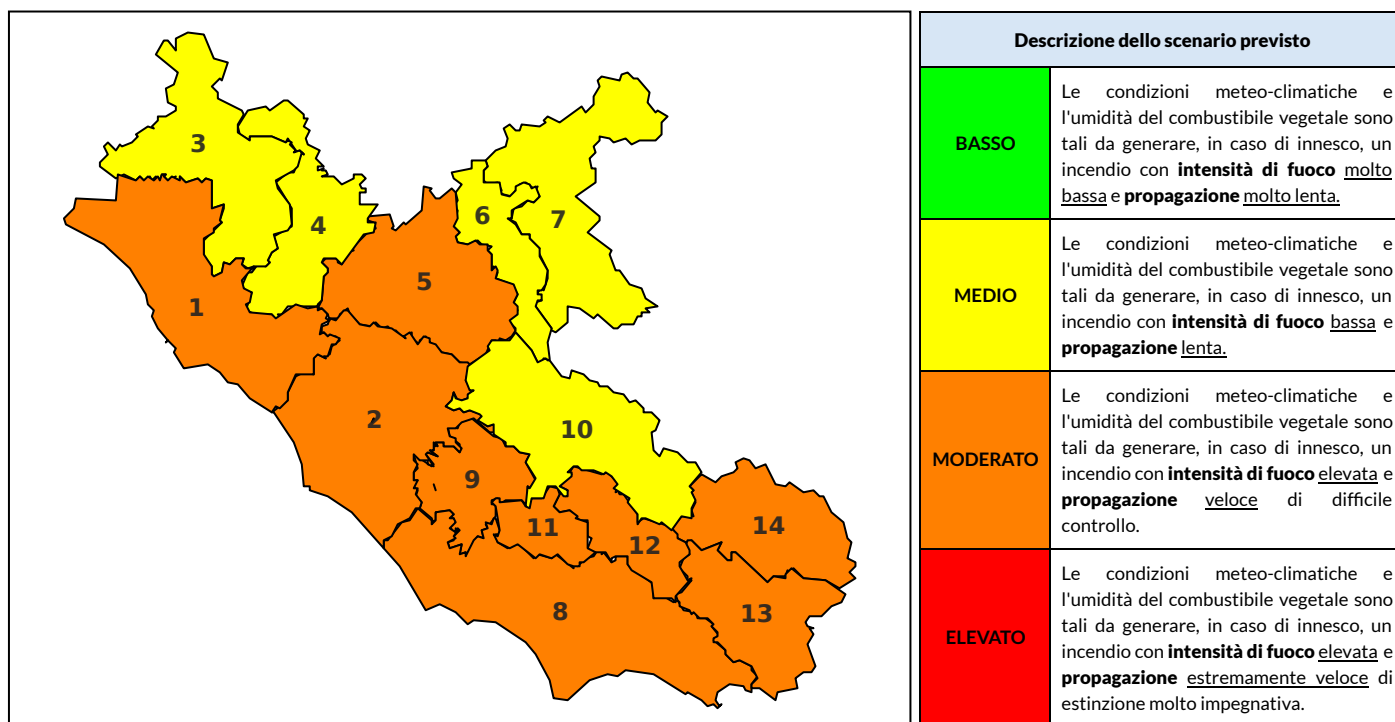

BOLLETTINO DI PERICOLOSITA' DA INCENDI BOSCHIVI

Previsioni per domani 28-8-2024

Livello di pericolosità da incendio boschivo per Zona di Allerta AIB

Bollettino emesso nel periodo della campagna AIB Lazio sulla base del modello previsionale RISICOLazio, sviluppato in collaborazione con Fondazione CIMA, che fornisce un supporto per la valutazione della Pericolosità da incendio boschivo aggregata sulle Zone di Allerta AIB, approvate come parte integrante del Piano AIB Lazio 2020-2022 con DGR n° 270 del 15/05/2020. Il dettaglio della distribuzione dei Comuni nelle Zone AIB è consultabile al link <https://protezionecivile.regione.lazio.it/zone_allerta_aib_comuni/>. Le Norme Comportamentali per la popolazione sono consultabili al link <https://protezionecivile.regione.lazio.it/norme_comportamentali_aib/>.

Zona AIB	1	2	3	4	5	6	7	8	9	10	11	12	13	14
Livello Pericolosità	MODERATO	MODERATO	MEDIO	MEDIO	MODERATO	MEDIO	MEDIO	MODERATO	MODERATO	MEDIO	MODERATO	MODERATO	MODERATO	MODERATO